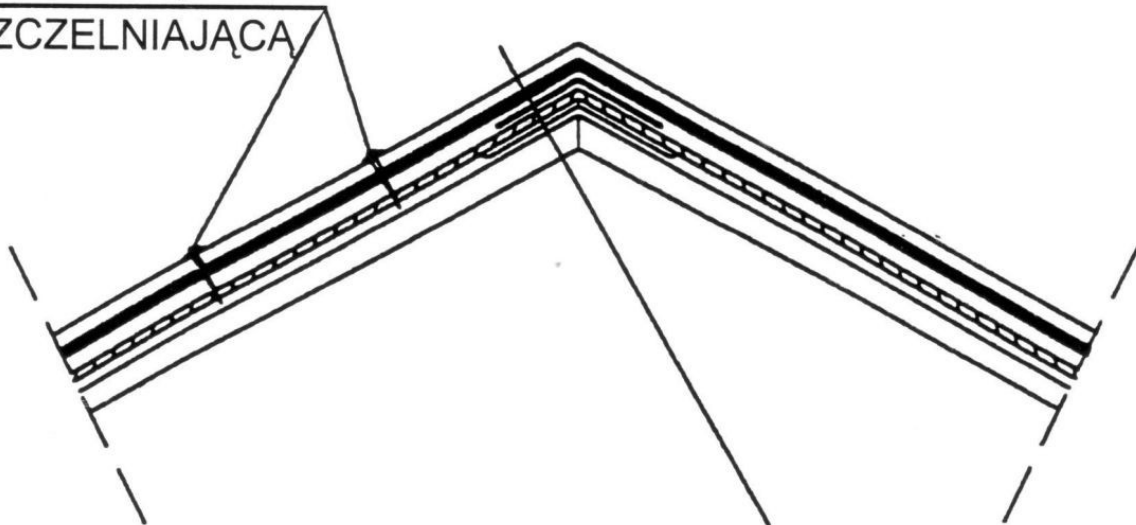

SZCZEGÓŁ A

ŚRUBA SAMOWIERTNA Ø 6,3 x 63
Z PODKŁADKĄ USZCZELNIAJĄCĄ

LISTWA GÓRNA ALUMINIOWA 8866

USZCZELKA S185

OBRÓBKA BLACHARSKA (BLACHA LAKIEROWANA)

POLIWĘGLAN 20

OBRÓBKA BLACHARSKA (BLACHA LAKIEROWANA)

USZCZELKA SD-1

PROFIL ALUMINIOWY 60 x 40

MALOWANY PROSZKOWO